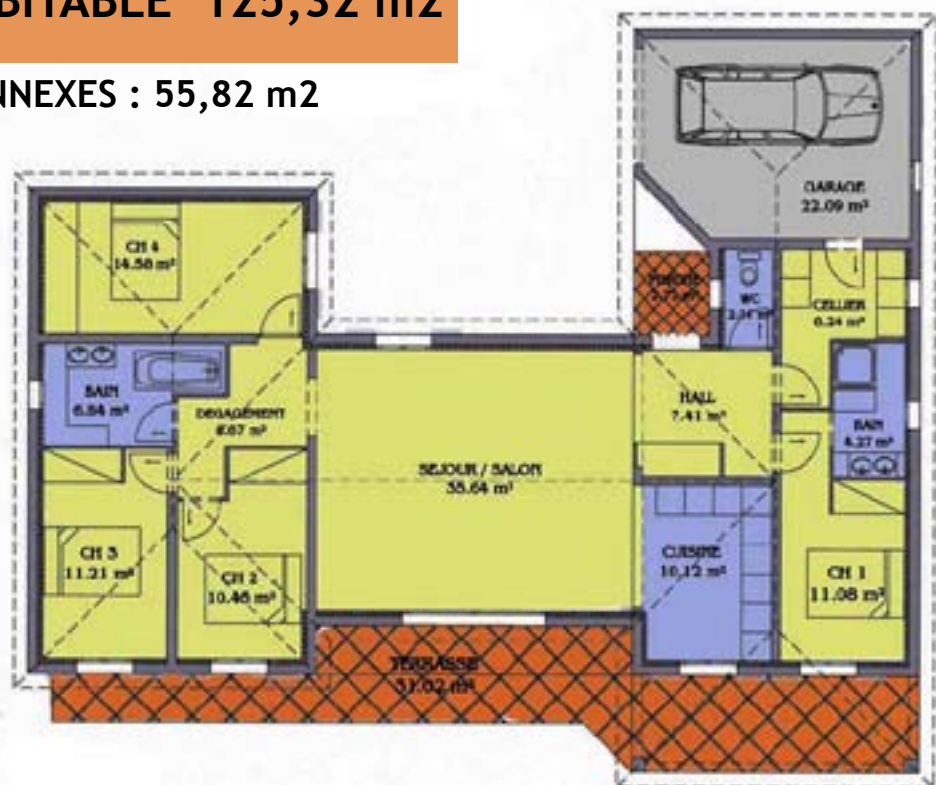

## Ensemble résidentiel de hameaux et villas, Lieu-dit Camellu 20214 CALENZANA

### MODELE C T5 PP

LOT 8	Prix: 363 091 €	Terrain: 1096 m <sup>2</sup>
LOT 9	Prix: 351 093 €	Terrain: 1042 m <sup>2</sup>
LOT 12	Prix: 355 729 €	Terrain: 1048 m <sup>2</sup>

**SURFACE HABITABLE 125,32 m<sup>2</sup>**

**SURFACES ANNEXES : 55,82 m<sup>2</sup>**

Tout en conservant les caractéristiques essentielles du plan, la société se réserve la possibilité d'y apporter des modifications pour raison de construction ou d'amélioration