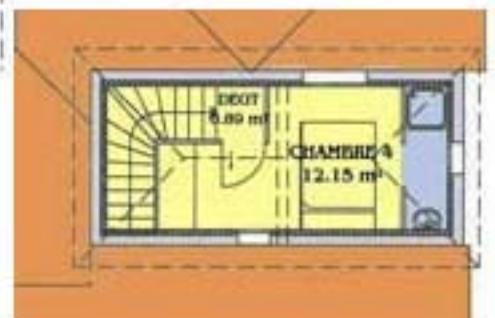

Ensemble résidentiel de hameaux et villas, Lieu-dit Camellu  
20214 CALENZANA

**MODELE T4 B**

**SURFACE HABITABLE 109,71 m<sup>2</sup>**

**LOT 5 Prix: 333 351 €**

**Terrain: 1130 m<sup>2</sup>**

**SURFACES ANNEXES  
48,05 m<sup>2</sup>**

**RDC  
Surface habitable  
96,07 m<sup>2</sup>**

**ETAGE  
Surface habitable  
13,05 m<sup>2</sup>**

Tout en conservant les caractéristiques essentielles du plan, la société se réserve la possibilité d'y apporter des modifications pour raison de construction ou d'amélioration