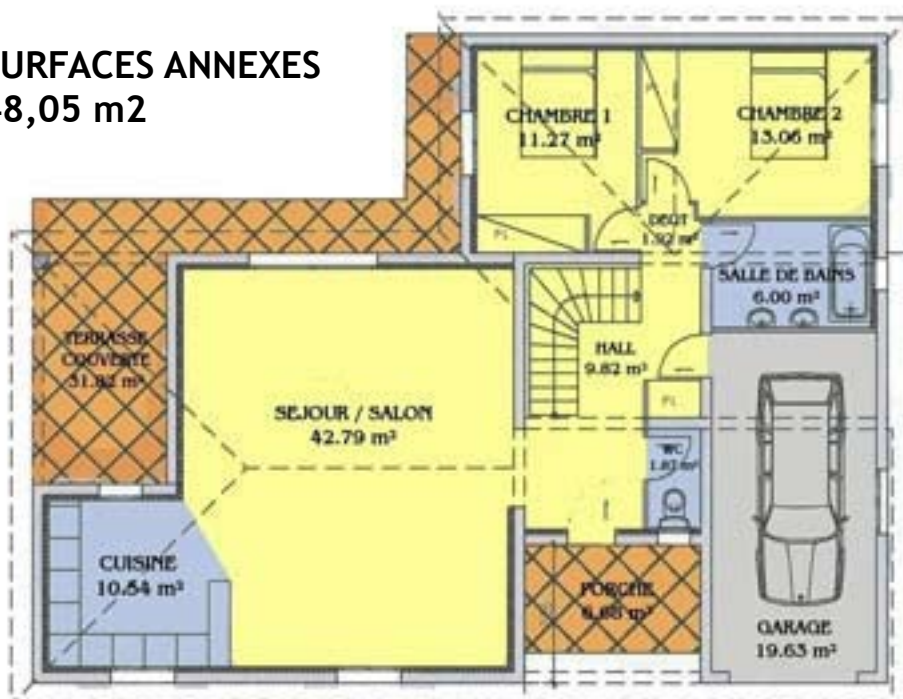

Ensemble résidentiel de hameaux et villas, Lieu-dit Camellu  
20214 CALENZANA

**MODELE T4 B**

**SURFACE HABITABLE 109,71 m<sup>2</sup>**

**LOT 5 Prix: 333 351 €**

**Terrain: 1130 m<sup>2</sup>**

**SURFACES ANNEXES  
48,05 m<sup>2</sup>**

**RDC  
Surface habitable  
96,07 m<sup>2</sup>**

**ETAGE  
Surface habitable  
13,05 m<sup>2</sup>**

Tout en conservant les caractéristiques essentielles du plan, la société se réserve la possibilité d'y apporter des modifications pour raison de construction ou d'amélioration